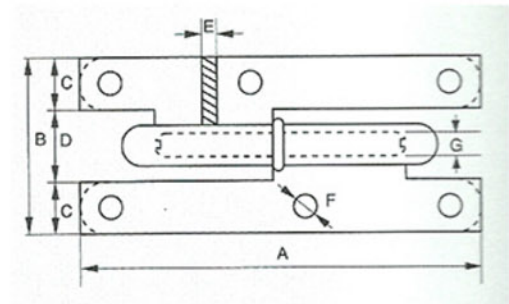

PERNIO
SERIE 400

BISARAN 

Pernio Serie 400 / 402

PERNIO 402 PR LATONADO

Acabados: 402

	LT	LATONADO
	PV	PAVONADO
	ZN	ZINCADO

TABLAS DE MEDIDAS Y CROQUIS

MOD. 402	A	B	C	D	E	F	G
8	80	45	12	20	1.8	5	5.1
9.5	95	52	14	24	2	5.25	6.5
11	110	55	14	27	2	5.25	6.5
14	140	55	16	25	2.25	6	7
14	150	87	30	29	3.00	6	8

Pernio Serie 400 / 403

PERNIO 403 PR NEGRO

Acabados: 403

	LT	LATONADO
	BL/NG	BLANCO/NEGRO
	ZN	ZINCADO
	INOX	INOXIDABLE

TABLAS DE MEDIDAS Y CROQUIS

MOD. 403PC/403PR	A	B	C	D	E	F	G
8	80	45	12	20	1.8	5	5.1
9.5	95	52	14	24	2	5.25	6.5
11	110	55	14	27	2	5.25	6.5
14	140	55	16	25	2.25	6	7
14	150	87	30	29	3.00	6	8