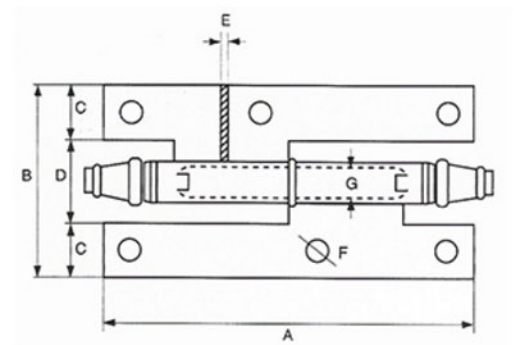

Pernio Serie 400 / 404

PERNIO 404-9,5 RL NEGRO

Acabados: 404

-  LT LATONADO
-  NG NEGRO

TABLAS DE MEDIDAS Y CROQUIS

MOD. 404 RL	A	B	C	D	E	F	G
9.5	95	52	14	24	2	4.5	6.5

Pernio Serie 400 / 405

PERNIO 405 PC CROMO MATE