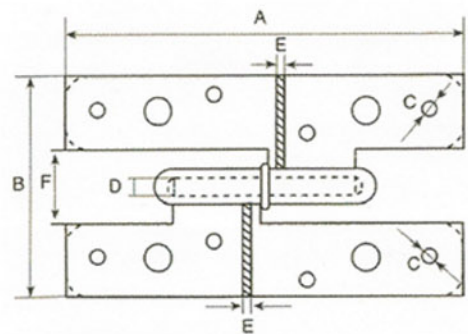

Pernio Serie 400 / 404

PERNIO 404-9,5 RL NEGRO

Acabados: 404

-  LT LATONADO
-  NG NEGRO

TABLAS DE MEDIDAS Y CROQUIS

MOD. 404 RL	A	B	C	D	E	F	G
9.5	95	52	14	24	2	4.5	6.5

Pernio Serie 400 / 405

PERNIO 405 PC CROMO MATE

Acabados: 405

	LO	LACADO ORO
	LD	LACADO DORADO
	LC	LACADO CROMADO
	CM	CROMO MATE
	NM	NIQUEL MATE
	LI	LACADO INOX
	BVC	BRONCE PULIDO
	BL/NG	BLANCO/NEGRO

TABLAS DE MEDIDAS Y CROQUIS

MOD. 405	A	B	C	D	E	F
14	150	87	55	8	3.00	29