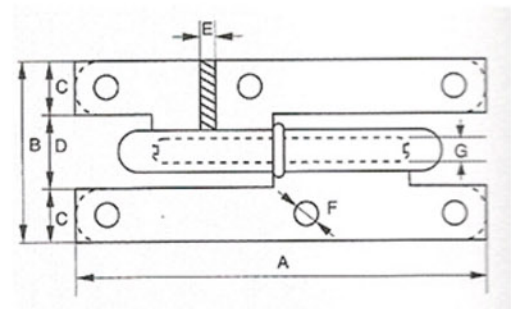

PERNIO
SERIE 400

BISARAN 

Pernio Serie 400 / 402

PERNIO 402 PR LATONADO

Acabados: 402

	LT	LATONADO
	PV	PAVONADO
	ZN	ZINCADO

TABLAS DE MEDIDAS Y CROQUIS

MOD. 402	A	B	C	D	E	F	G
8	80	45	12	20	1.8	5	5.1
9.5	95	52	14	24	2	5.25	6.5
11	110	55	14	27	2	5.25	6.5
14	140	55	16	25	2.25	6	7
14	150	87	30	29	3.00	6	8

Pernio Serie 400 / 403

PERNIO 403 PR NEGRO

Acabados: 403

	LT	LATONADO
	BL/NG	BLANCO/NEGRO
	ZN	ZINCADO
	INOX	INOXIDABLE

TABLAS DE MEDIDAS Y CROQUIS

MOD. 403PC/403PR	A	B	C	D	E	F	G
8	80	45	12	20	1.8	5	5.1
9.5	95	52	14	24	2	5.25	6.5
11	110	55	14	27	2	5.25	6.5
14	140	55	16	25	2.25	6	7
14	150	87	30	29	3.00	6	8